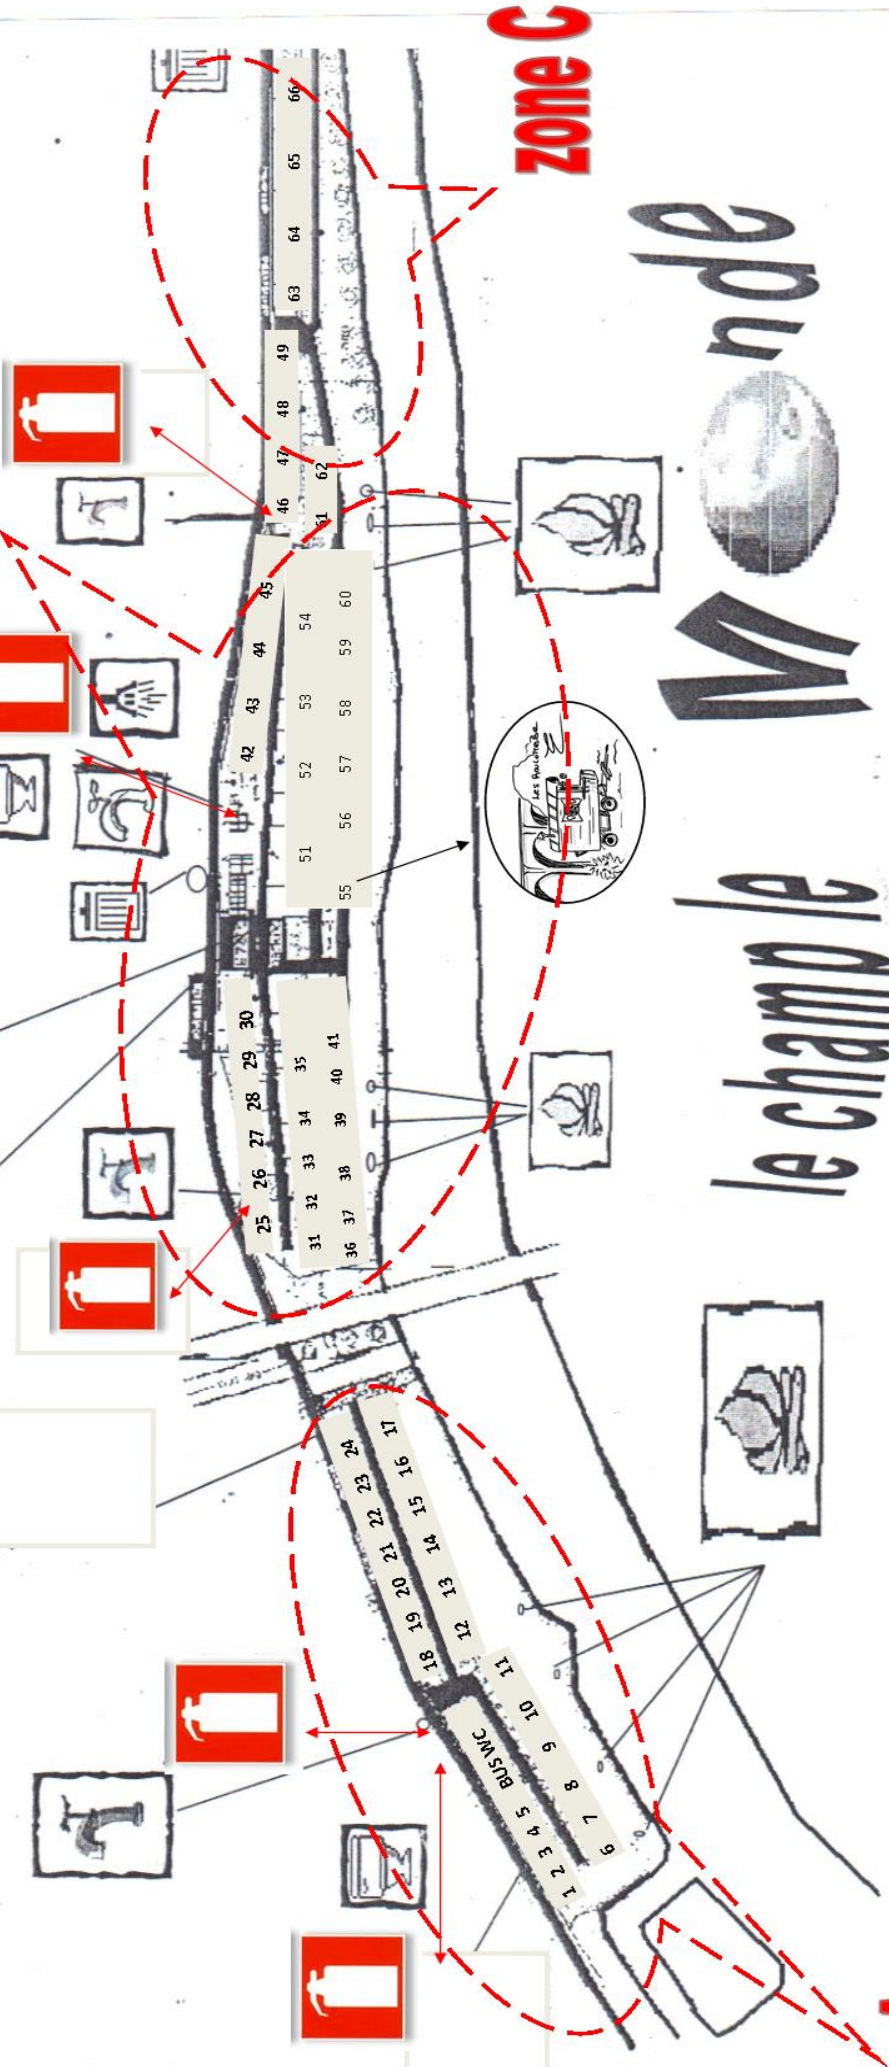

ZONE A : before the bridge
ZONE B: after the bridge
ZONE C; 2 entry after de bridge

zone B

zone C

le champ le Monde

zone A

Camping « Champ le monde »
4 rue du Champ le monde (anc rue de bravy 65) 6887 Herbeumont/ semois
tel 0032/476.777.217